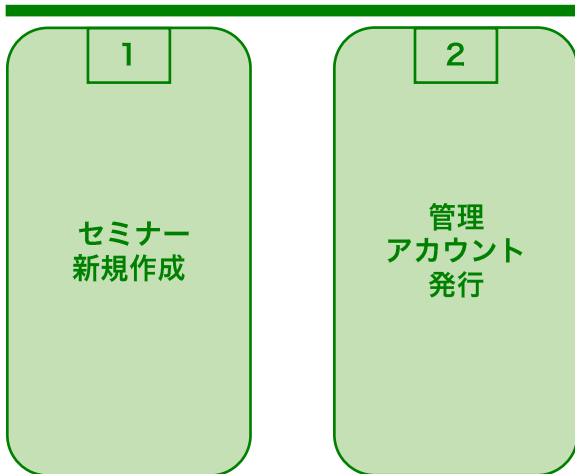

## 3-2. セミナー/イベント管理アカウントガイド Ver2.0

外部委託事業者等をセミナー/イベント管理者に設定することができます。  
 セミナー/イベント管理者はセミナー/イベントごとに登録できます。  
 セミナー/イベント管理アカウントは「設定/その他」で発行します。  
 学会事務局にて管理アカウントを発行頂き、該当の管理者にログイン情報をご連絡ください。  
 セミナー/イベントでアカウントを発行された管理者は、管理者登録されたセミナー/イベントのみ  
 管理、情報閲覧できます。複数のセミナー/イベントの管理が可能です。

### 学会事務局