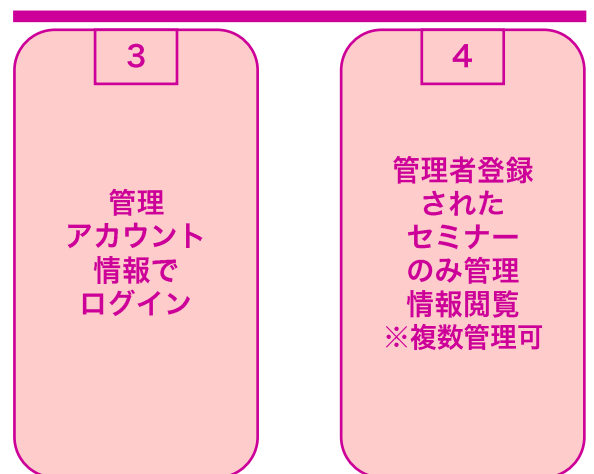

セミナー/イベントでアカウントを発行された管理者